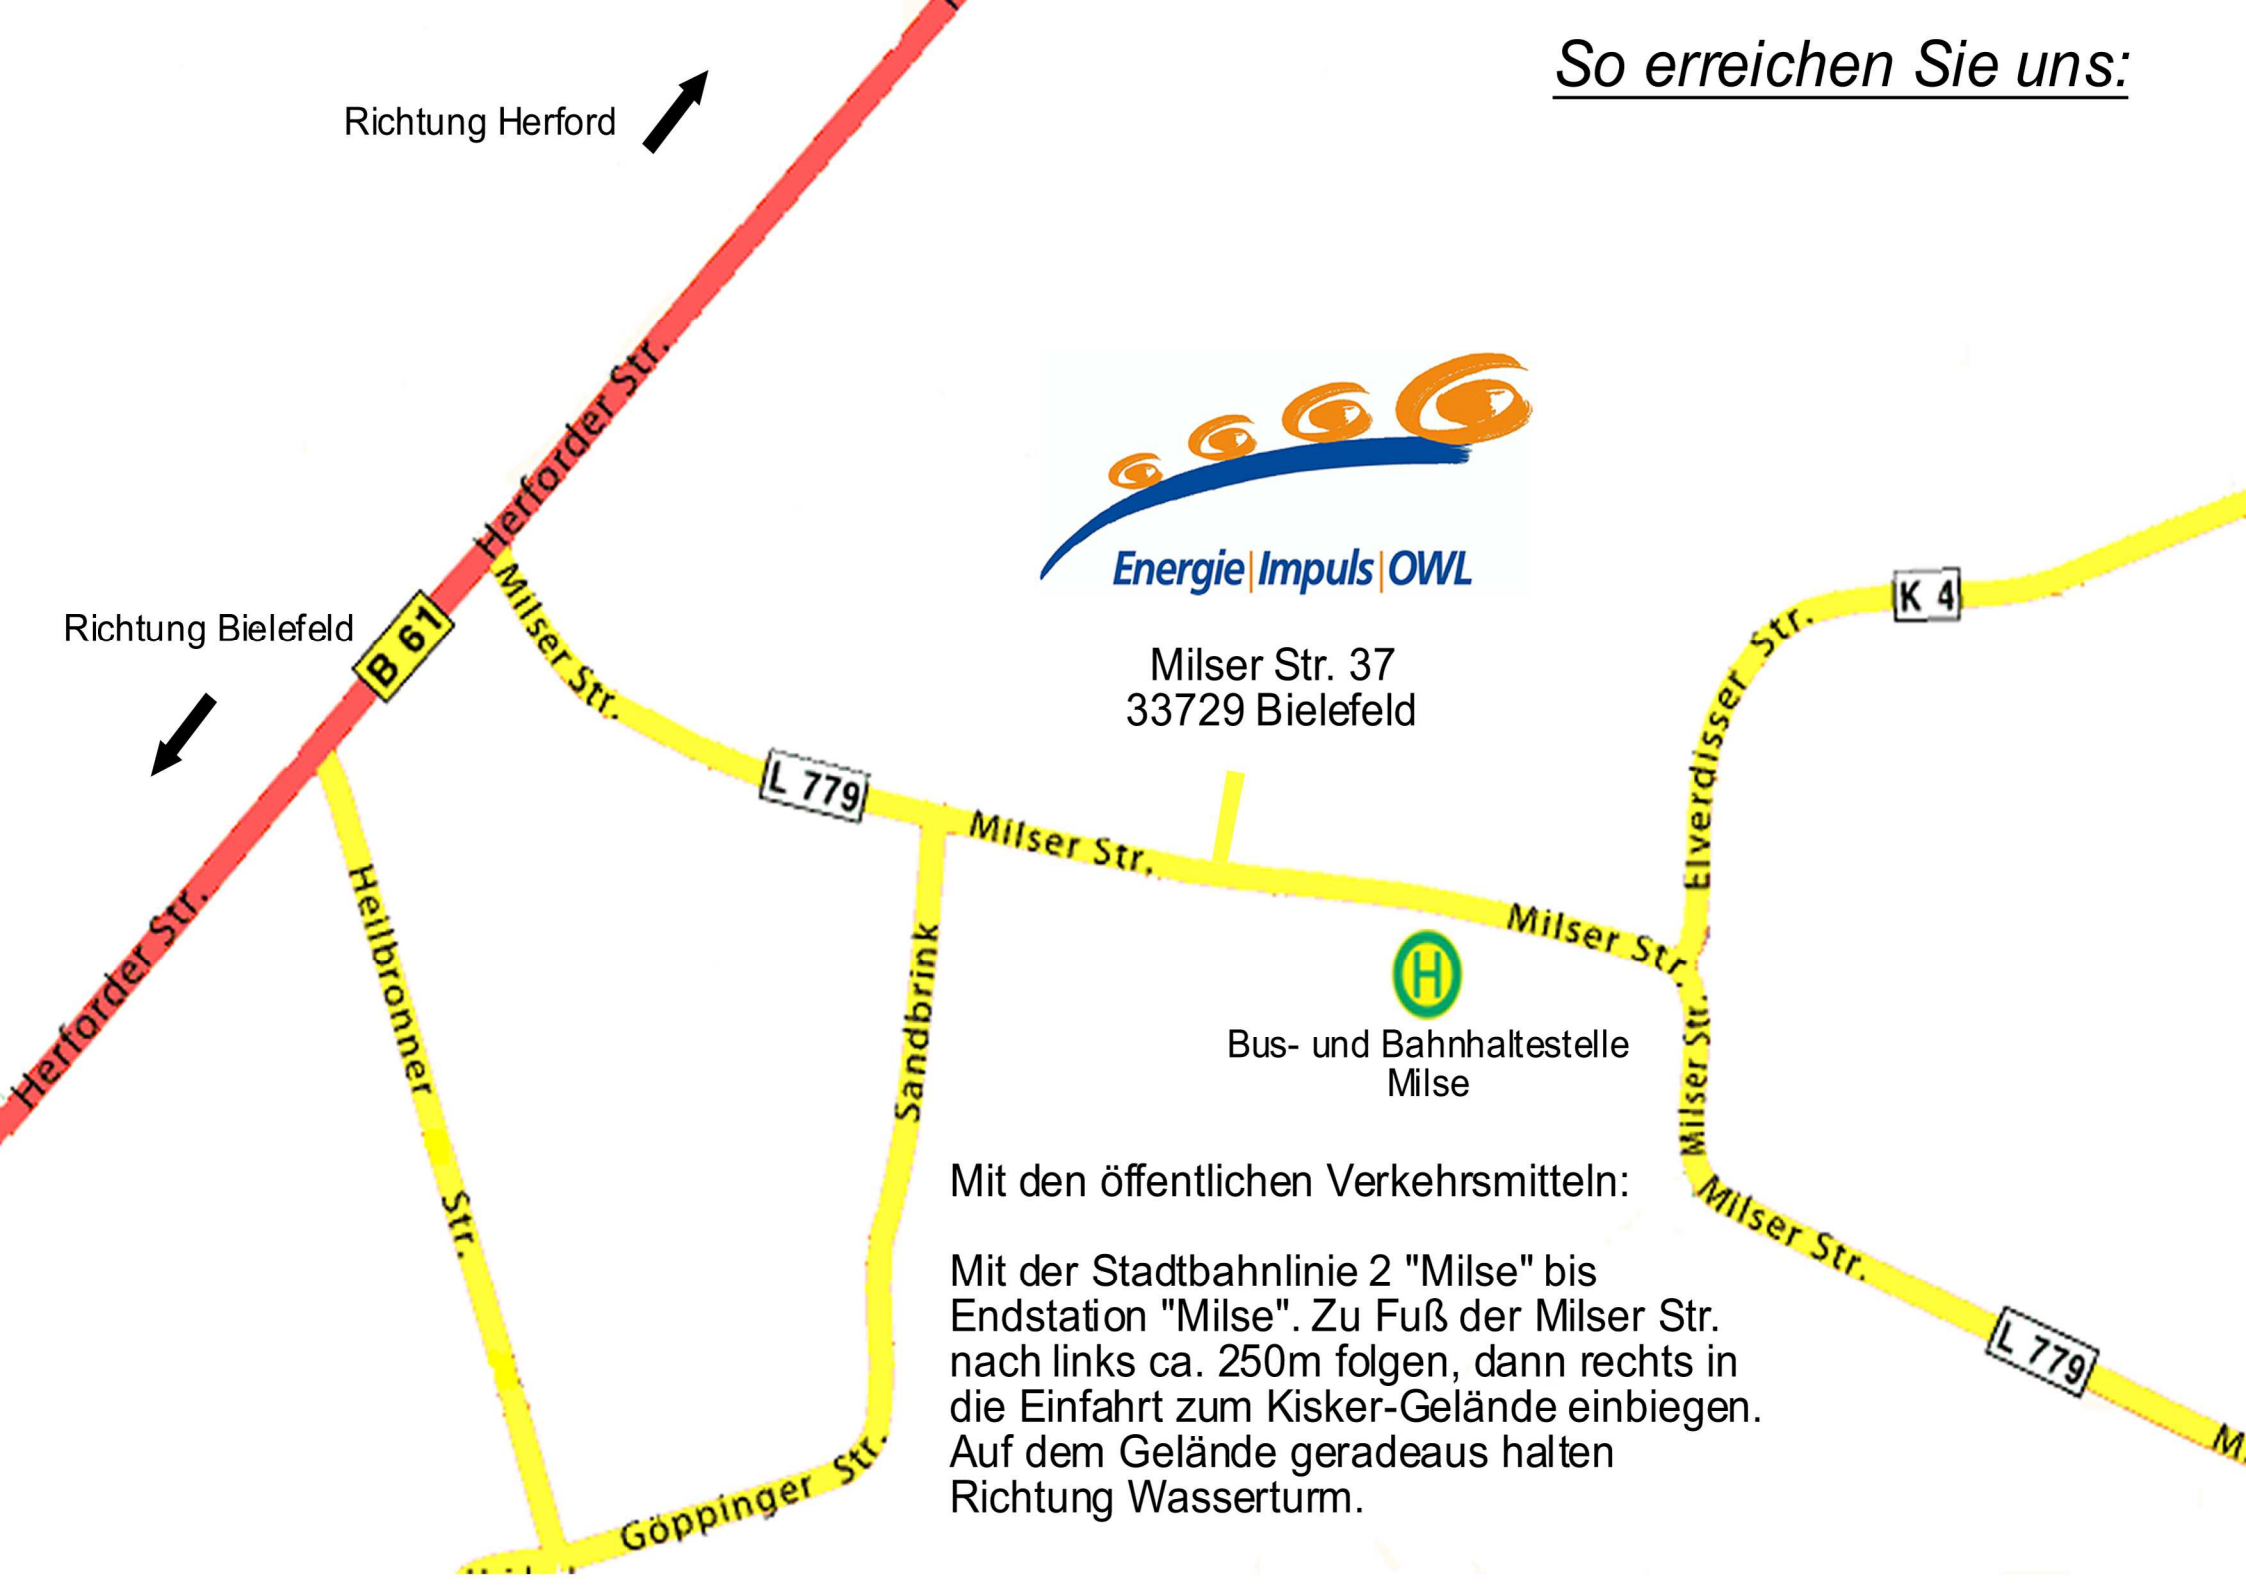

So erreichen Sie uns:

Richtung Herford

Richtung Bielefeld

Energie | Impuls | OWL

Milser Str. 37
33729 Bielefeld

Bus- und Bahnhaltestelle
Milse

Mit den öffentlichen Verkehrsmitteln:

Mit der Stadtbahnlinie 2 "Milse" bis
Endstation "Milse". Zu Fuß der Milser Str.
nach links ca. 250m folgen, dann rechts in
die Einfahrt zum Kisker-Gelände einbiegen.
Auf dem Gelände geradeaus halten
Richtung Wasserturm.